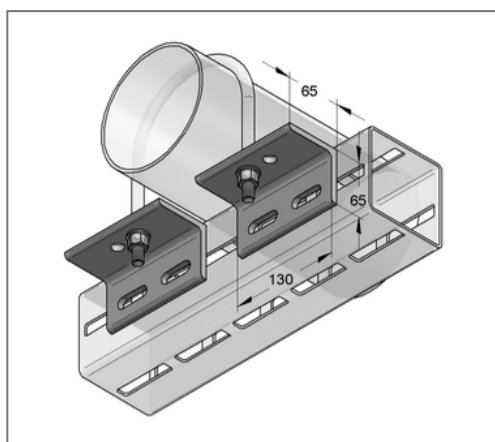

## ■ Rohrhalter CENTUM für Rohre 88,9 - 219,1 mm

### Produktdetails

Langloch	14x40 mm
Profiltyp	XL 80, XL 100, XL 120, XL 200
Stärke Material	7 mm
Breite Material	130 mm
Länge Schenkel 1	65 mm
Länge Schenkel 2	65 mm
Winkel	90 °