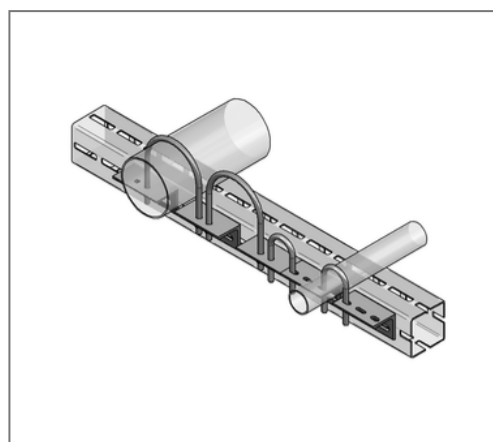

## ■ Rohrhalter CENTUM für Rohre 88,9 - 219,1 mm

### Ausführung und Montage

Einsatzgebiet	Zur Befestigung von Rundstahlbügeln direkt auf einem CENTUM® Montageprofil.
Profil	CENTUM
empfohlenes Zubehör	CENTUM® T-Lock Plus M12x40 und Rundstahlbügel

### Produktdetails

Langloch	14x40 mm
Profiltyp	XL 80, XL 100, XL 120, XL 200
Stärke Material	7 mm
Breite Material	130 mm
Länge Schenkel 1	65 mm
Länge Schenkel 2	65 mm
Winkel	90 °