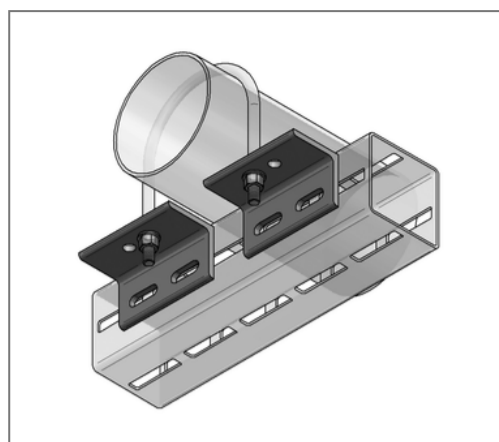

## ■ Rohrhalter CENTUM für Rohre 88,9 - 219,1 mm

### Ausführung und Montage

Einsatzgebiet	Zur Befestigung von Rundstahlbügeln direkt auf einem CENTUM® Montageprofil.
Profil	CENTUM
empfohlenes Zubehör	CENTUM® T-Lock Plus M12x40 und Rundstahlbügel

### Produktdetails

Langloch	14x40 mm
Profiltyp	XL 80, XL 100, XL 120, XL 200
Stärke Material	7 mm
Breite Material	130 mm
Länge Schenkel 1	65 mm
Länge Schenkel 2	65 mm
Winkel	90 °