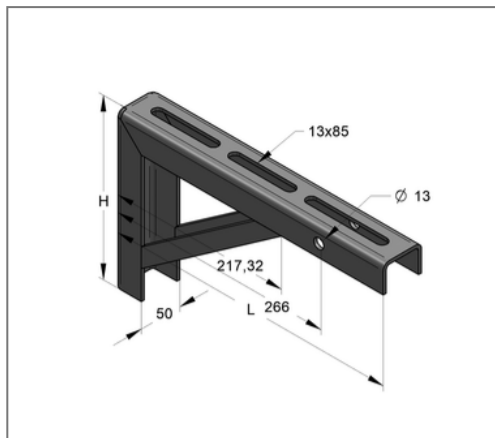

■ Universalkonsole mit Streben 200 x 350 x 4 mm

Kaufmännische Details

Artikelnummer	081423501
EAN/GTIN	4250928419927
VPE	10 St
Mengeneinheit	St
Gewicht	2,03 kg/St
Rabattgruppe	02-083
Preiseinheit	1

QR Code

Ausführung und Montage

Einsatzgebiet	Konsole massiv aus U-Profilen.
Ausführung	mit Streben

Technische Daten

Material	Stahl
Materialname	S235
Oberfläche	galvanisch verzinkt
Korrosivitätskategorie	C2 very high
Umgebungsbereich	Innenbereich

Produktdetails

Höhe H	200 mm
Länge L	350 mm
Stärke S	4 mm
zul. Last F1	6,2 kN
zul. Last F2	4,9 kN