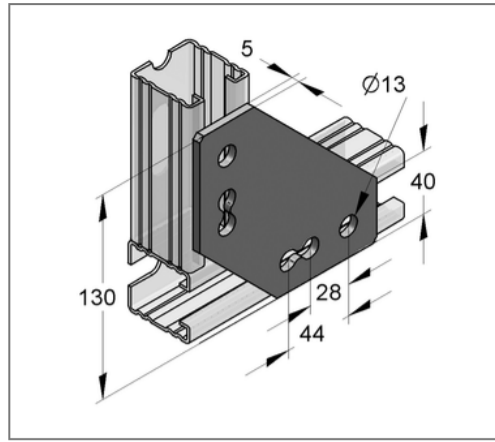

■ Ecklasche für C-Profil 45 Lochung 13 mm

Kaufmännische Details

Artikelnummer	08165900
EAN/GTIN	4250928420411
VPE	10 St
Mengeneinheit	St
Gewicht	0,417 kg/St
Rabattgruppe	02-081
Preiseinheit	1

QR Code

Ausführung und Montage

Einsatzgebiet	Für Stoßverbindungen in der Schienenebene.
Profiltyp	45

Technische Daten

Material	Stahl
Materialname	S235
Oberfläche	galvanisch verzinkt
Korrosivitätskategorie	C2 very high
Umgebungsbereich	Innenbereich

Produktdetails

Breite	40 mm
Länge	130 mm
Lochdurchmesser	13 mm
Stärke	5 mm