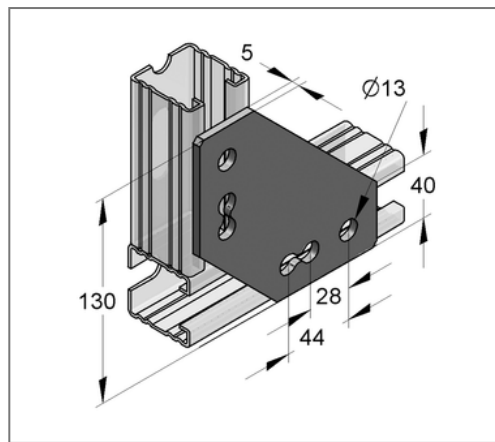

■ Ecklasche für C-Profil 45 Lochung 13 mm

Kaufmännische Details

Artikelnummer	08165900
EAN/GTIN	4250928420411
VPE	10 St
Mengeneinheit	St
Gewicht	0,417 kg/St
Rabattgruppe	02-081
Preiseinheit	1

QR Code

Ausführung und Montage

Einsatzgebiet	Für Stoßverbindungen in der Schienenebene.
Profiltyp	45

Technische Daten

Material	Stahl
Materialname	S235
Oberfläche	galvanisch verzinkt

Produktdetails

Breite	40 mm
Länge	130 mm
Lochdurchmesser	13 mm
Stärke	5 mm