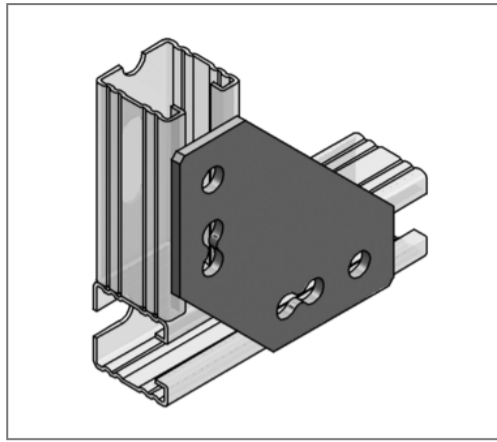

■ Ecklasche für C-Profil 45 Lochung 13 mm

Kaufmännische Details

Artikelnummer	08165900
EAN/GTIN	4250928420411
VPE	10 St
Mengeneinheit	St
Gewicht	0,417 kg/St
Rabattgruppe	02-081
Preiseinheit	1

QR Code

Ausführung und Montage

Einsatzgebiet	Für Stoßverbindungen in der Schienenebene.
Profiltyp	45

Technische Daten

Material	Stahl
Materialname	S235
Oberfläche	galvanisch verzinkt
Korrosivitätskategorie	C2 very high
Umgebungsbereich	Innenbereich

Produktdetails

Breite	40 mm
Länge	130 mm
Lochdurchmesser	13 mm
Stärke	5 mm