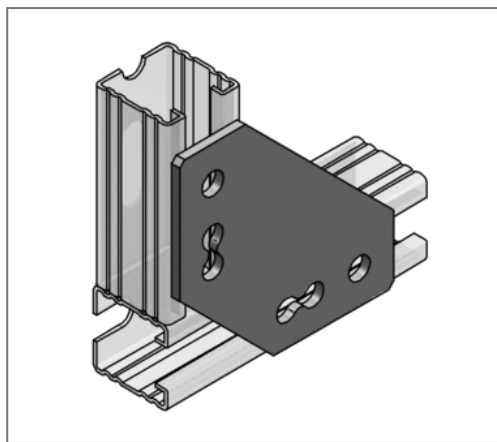

■ Ecklasche für C-Profil 45 Lochung 13 mm

Kaufmännische Details

Artikelnummer	08165900
EAN/GTIN	4250928420411
VPE	10 St
Mengeneinheit	St
Gewicht	0,417 kg/St
Rabattgruppe	02-081
Preiseinheit	1

QR Code

Ausführung und Montage

Einsatzgebiet	Für Stoßverbindungen in der Schienenebene.
Profiltyp	45

Technische Daten

Material	Stahl
Materialname	S235
Oberfläche	galvanisch verzinkt

Produktdetails

Breite	40 mm
Länge	130 mm
Lochdurchmesser	13 mm
Stärke	5 mm