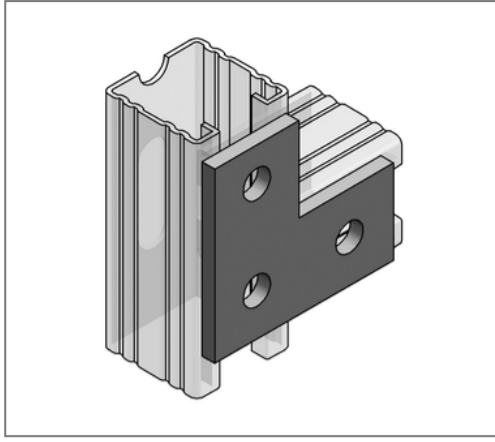

## ■ Flachverbinder L-Form für C-Profil 45 Lochung 13 mm

### Kaufmännische Details

Artikelnummer	0814307
EAN/GTIN	4250928419941
VPE	25 St
Mengeneinheit	St
Gewicht	0,221 kg/St
Rabattgruppe	02-081
Preiseinheit	1

### Technische Daten

Material	Stahl
Materialname	S235
Oberfläche	galvanisch verzinkt
Korrosivitätskategorie	C2 very high
Umgebungsbereich	Innenbereich

### Produktdetails

Breite	80 mm
Länge	85 mm
Lochdurchmesser	13 mm
Stärke	6 mm