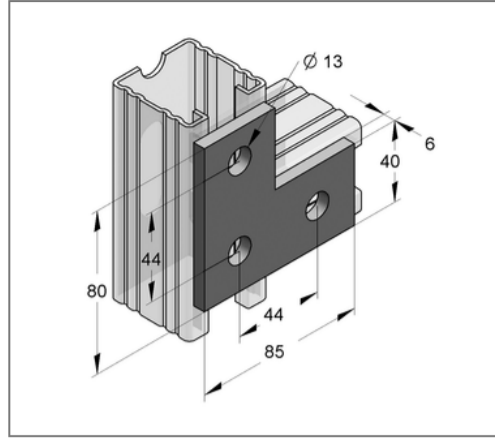

## ■ Flachverbinder L-Form für C-Profil 45 Lochung 13 mm

### Kaufmännische Details

Artikelnummer	0814307
EAN/GTIN	4250928419941
VPE	25 St
Mengeneinheit	St
Gewicht	0,221 kg/St
Rabattgruppe	02-081
Preiseinheit	1

### Produktdetails

Breite	80 mm
Länge	85 mm
Lochdurchmesser	13 mm
Stärke	6 mm