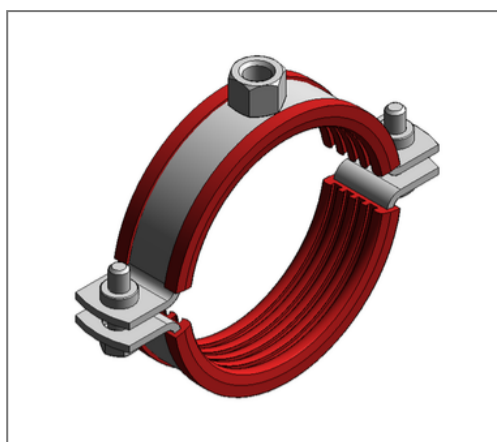

■ Rohrschelle Maxima PSM 30x3 113 - 117 mm M16 Sil.

Kaufmännische Details

Artikelnummer	008465901
EAN/GTIN	4250928454997
VPE	1 St
Mengeneinheit	St
Gewicht	0,537 kg/St
Rabattgruppe	01-008
Preiseinheit	100

QR Code

Zertifizierungen

Ausführung und Montage

Einsatzgebiet	Rohrschelle zur Befestigung von Rohren.
Ausführung	zweiteilig
Anschluss	M16
Verschluss	Pendelsteckmuttern

Technische Daten

Material	Stahl
Materialname	S235
Oberfläche	galvanisch verzinkt
Korrosivitätskategorie	C2 very high
Umgebungsbereich	Innenbereich
Dämmstärke	6 mm
Temperaturbeständigkeit	-50 °C - 250 °C
Schalldämmeinlage	Silikon

Produktdetails

Achsabstand S	163 mm
Anschlusshöhe A	29 mm
Breite B	189 mm
Farbe Schalldämmeinlage	Rot
Höhe H	151 - 155 mm
Materialmaße	30x3 mm
zul. Last F_z	1,7 kN
Spannbereich	113 - 117 mm
Rohraußendurchmesser Zoll	4 Zoll
Verschlusschraube	M8

Hinweis

Lieferzeit	5 Arbeitstage ab Werk
Hinweis Allgemein	Mit Gewinde M16 oder Muffe 1/2 Zoll von Umtausch und Rücknahme ausgeschlossen. Passende Anschlussadapter siehe Kapitel 1.