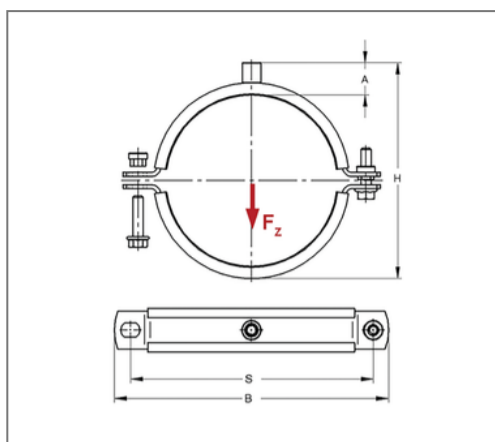

■ Rohrschelle Maxima PSM 30x3 113 - 117 mm M16 Sil.

Kaufmännische Details

Artikelnummer	008465901
EAN/GTIN	4250928454997
VPE	1 St
Mengeneinheit	St
Gewicht	0,537 kg/St
Rabattgruppe	01-008
Preiseinheit	100

QR Code

Zertifizierungen

Ausführung und Montage

Einsatzgebiet	Rohrschelle zur Befestigung von Rohren.
Ausführung	zweiteilig
Anschluss	M16
Verschluss	Pendelsteckmuttern

Technische Daten

Material	Stahl
Materialname	S235
Oberfläche	galvanisch verzinkt
Korrosivitätskategorie	C2 very high
Umgebungsbereich	Innenbereich
Dämmstärke	6 mm
Temperaturbeständigkeit	-50 °C - 250 °C
Schalldämmeinlage	Silikon

Produktdetails

Achsabstand S	163 mm
Anschlusshöhe A	29 mm
Breite B	189 mm
Farbe Schalldämmeinlage	Rot
Höhe H	151 - 155 mm
Materialmaße	30x3 mm
zul. Last F_z	1,7 kN
Spannbereich	113 - 117 mm
Rohraußendurchmesser Zoll	4 Zoll
Verschlusschraube	M8

Hinweis

Lieferzeit	5 Arbeitstage ab Werk
Hinweis Allgemein	Mit Gewinde M16 oder Muffe 1/2 Zoll von Umtausch und Rücknahme ausgeschlossen. Passende Anschlussadapter siehe Kapitel 1.