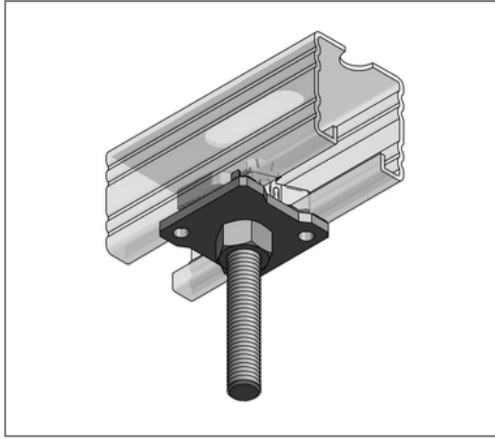

■ Stex 45 Gewindebolzen GB M12 x 90 mm

Kaufmännische Details

Artikelnummer	1283090
EAN/GTIN	4250928424853
VPE	20 St
Mengeneinheit	St
Gewicht	0,189 kg/St
Rabattgruppe	02-128
Preiseinheit	1

QR Code

Ausführung und Montage

Einsatzgebiet	Schnellmontagesystem für die direkte Rohrschellenbefestigung auf Stex-Montageschienen mit fest integriertem Gewindebolzen und Mutter.
---------------	---

Technische Daten

Material	Stahl
Materialname	S235
Oberfläche	galvanisch verzinkt
Korrosivitätskategorie	C2 very high
Umgebungsbereich	Innenbereich
Festigkeitsklasse	4.6

Produktdetails

Gewinde	M12
Länge Gewinde	90 mm
Nutzlänge	47 mm