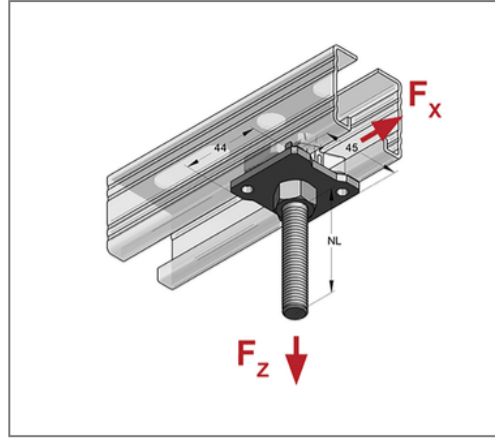

■ Stex 45 Gewindebolzen GB M12 x 90 mm

Kaufmännische Details

Artikelnummer	1283090
EAN/GTIN	4250928424853
VPE	20 St
Mengeneinheit	St
Gewicht	0,189 kg/St
Rabattgruppe	02-128
Preiseinheit	1

QR Code

Ausführung und Montage

Einsatzgebiet	Schnellmontagesystem für die direkte Rohrschellenbefestigung auf Stex-Montageschienen mit fest integriertem Gewindebolzen und Mutter.
---------------	---

Technische Daten

Material	Stahl
Materialname	S235
Oberfläche	galvanisch verzinkt
Korrosivitätskategorie	C2 very high
Umgebungsbereich	Innenbereich
Festigkeitsklasse	4.6

Produktdetails

Gewinde	M12
Länge Gewinde	90 mm
Nutzlänge	47 mm