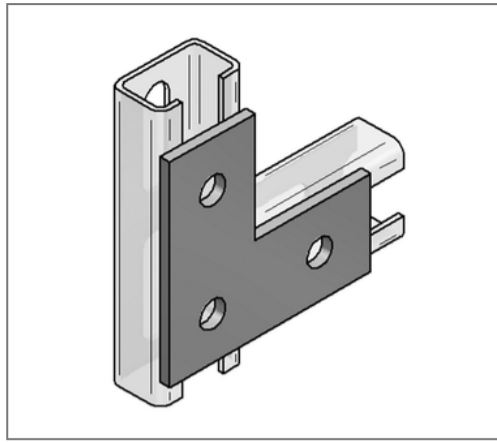

■ Flachverbinder L-Form für C-Profil 35, Stex 35 Lochung 10,5 mm

Kaufmännische Details

Artikelnummer	0814430
EAN/GTIN	4250928419989
VPE	25 St
Mengeneinheit	St
Gewicht	0,135 kg/St
Rabattgruppe	02-081
Preiseinheit	1

QR Code

Ausführung und Montage

Einsatzgebiet	Für Stoßverbindungen in der Schienenebene.
Profiltyp	35, Stex 35

Technische Daten

Material	Stahl
Materialname	S235
Oberfläche	galvanisch verzinkt
Korrosivitätskategorie	C2 very high
Umgebungsbereich	Innenbereich

Produktdetails

Breite	80 mm
Länge	82,5 mm
Lochdurchmesser	10,5 mm
Stärke	4 mm