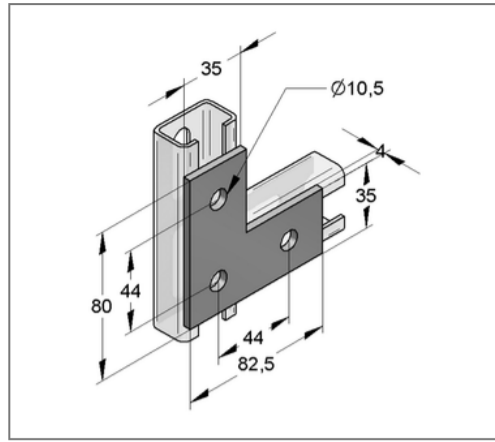

■ Flachverbinder L-Form für C-Profil 35, Stex 35 Lochung 10,5 mm

Kaufmännische Details

Artikelnummer	0814430
EAN/GTIN	4250928419989
VPE	25 St
Mengeneinheit	St
Gewicht	0,135 kg/St
Rabattgruppe	02-081
Preiseinheit	1

QR Code

Ausführung und Montage

Einsatzgebiet	Für Stoßverbindungen in der Schienenebene.
Profiltyp	35, Stex 35

Technische Daten

Material	Stahl
Materialname	S235
Oberfläche	galvanisch verzinkt
Korrosivitätskategorie	C2 very high
Umgebungsbereich	Innenbereich

Produktdetails

Breite	80 mm
Länge	82,5 mm
Lochdurchmesser	10,5 mm
Stärke	4 mm