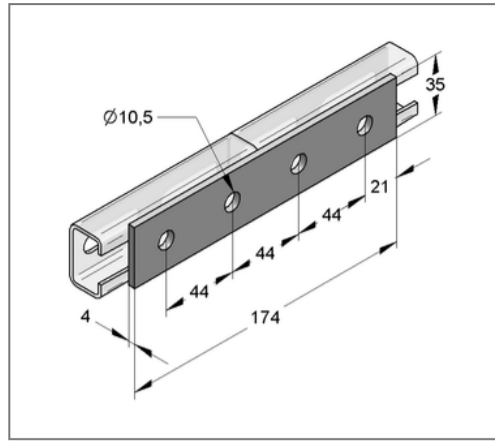

■ Flachverbinder 4-Lo. für C-Profil 35, Stex 35 Lochung 10,5 mm

Kaufmännische Details

Artikelnummer	0814465
EAN/GTIN	4250928420015
VPE	25 St
Mengeneinheit	St
Gewicht	0,184 kg/St
Rabattgruppe	02-081
Preiseinheit	1

QR Code

Ausführung und Montage

Einsatzgebiet	Für Stoßverbindungen in der Schienenebene.
Profiltyp	35, Stex 35

Technische Daten

Material	Stahl
Materialname	S235
Oberfläche	galvanisch verzinkt
Korrosivitätskategorie	C2 very high
Umgebungsbereich	Innenbereich

Produktdetails

Breite	35 mm
Länge	174 mm
Lochdurchmesser	10,5 mm
Stärke	4 mm