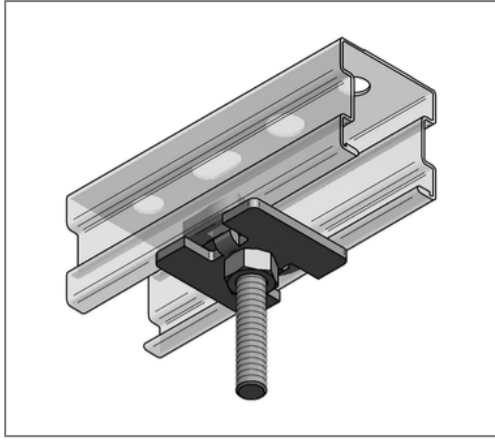

## ■ Stex 35 Gewindebolzen GB M10 x 90 mm

### Ausführung und Montage

Einsatzgebiet	Schnellmontagesystem für die direkte Rohrschellenbefestigung auf Stex-Montageschienen mit fest integriertem Gewindebolzen und Mutter.
---------------	---

### Technische Daten

Material	Stahl
Materialname	S235
Oberfläche	galvanisch verzinkt
Korrosivitätskategorie	C2 very high
Umgebungsbereich	Innenbereich

### Produktdetails

Gewinde	M10
Länge Gewinde	90 mm
Nutzlänge	74 mm