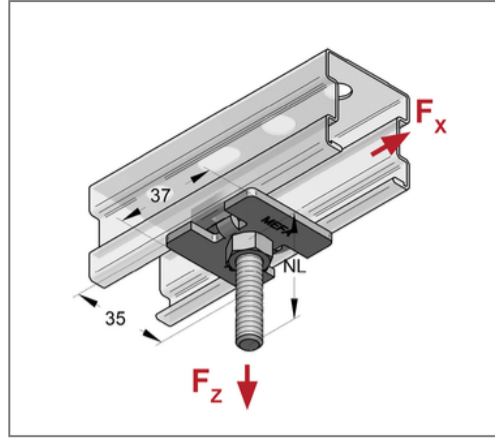

## ■ Stex 35 Gewindebolzen GB M10 x 90 mm

### Ausführung und Montage

Einsatzgebiet	Schnellmontagesystem für die direkte Rohrschellenbefestigung auf Stex-Montageschienen mit fest integriertem Gewindebolzen und Mutter.
---------------	---

### Produktdetails

Gewinde	M10
Länge Gewinde	90 mm
Nutzlänge	74 mm