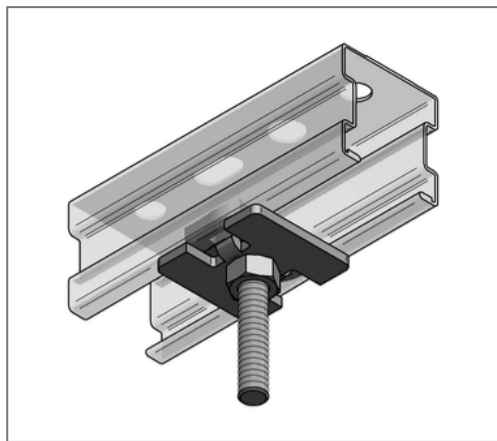

■ Stex 35 Gewindebolzen GB M8 x 50 mm

Kaufmännische Details

Artikelnummer	127805001
EAN/GTIN	4250928424600
VPE	50 St
Mengeneinheit	St
Gewicht	0,0601 kg/St
Rabattgruppe	02-127
Preiseinheit	1

QR Code

Ausführung und Montage

Einsatzgebiet	Schnellmontagesystem für die direkte Rohrschellenbefestigung auf Stex-Montageschienen mit fest integriertem Gewindebolzen und Mutter.
---------------	---

Technische Daten

Material	Stahl
Materialname	S235
Oberfläche	galvanisch verzinkt
Korrosivitätskategorie	C2 very high
Umgebungsbereich	Innenbereich

Produktdetails

Gewinde	M8
Länge Gewinde	50 mm
Nutzlänge	36 mm