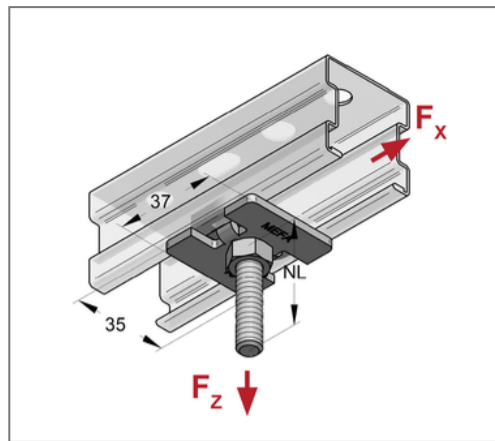

■ Stex 35 Gewindebolzen GB M8 x 50 mm

Kaufmännische Details

Artikelnummer	127805001
EAN/GTIN	4250928424600
VPE	50 St
Mengeneinheit	St
Gewicht	0,0601 kg/St
Rabattgruppe	02-127
Preiseinheit	1

QR Code

Ausführung und Montage

Einsatzgebiet	Schnellmontagesystem für die direkte Rohrschellenbefestigung auf Stex-Montageschienen mit fest integriertem Gewindebolzen und Mutter.
---------------	---

Technische Daten

Material	Stahl
Materialname	S235
Oberfläche	galvanisch verzinkt
Korrosivitätskategorie	C2 very high
Umgebungsbereich	Innenbereich

Produktdetails

Gewinde	M8
Länge Gewinde	50 mm
Nutzlänge	36 mm