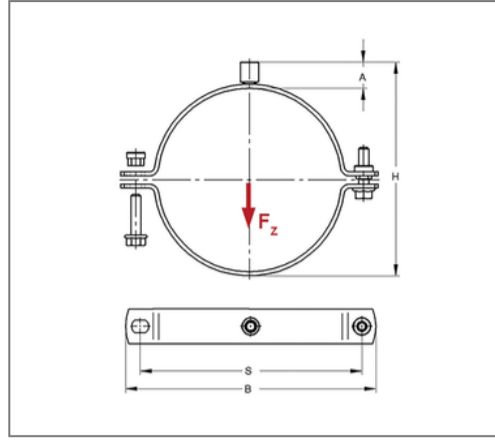

## ■ Rohrschelle Maxima PSM 35x4 149 - 154 mm M16 o. Dämm.

### Ausführung und Montage

Einsatzgebiet	Rohrschelle zur Befestigung von Rohren.
Ausführung	zweiteilig
Anschluss	M16
Verschluss	Pendelsteckmuttern

### Produktdetails

Achsabstand S	197 mm
Anschlusshöhe A	24 mm
Breite B	227 mm
Höhe H	177 - 182 mm
Materialmaße	35x4 mm
zul. Last $F_z$	6,3 kN
Spannbereich	149 - 154 mm
Verschlusschraube	M10