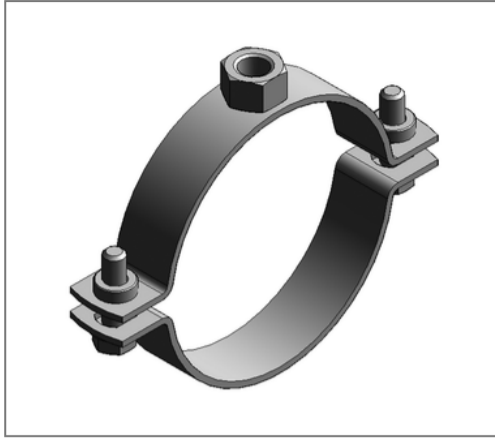

## ■ Rohrschelle Maxima PSM 35x4 149 - 154 mm M16 o. Dämm.

### Ausführung und Montage

Einsatzgebiet	Rohrschelle zur Befestigung von Rohren.
Ausführung	zweiteilig
Anschluss	M16
Verschluss	Pendelsteckmuttern

### Produktdetails

Achsabstand S	197 mm
Anschlusshöhe A	24 mm
Breite B	227 mm
Höhe H	177 - 182 mm
Materialmaße	35x4 mm
zul. Last $F_z$	6,3 kN
Spannbereich	149 - 154 mm
Verschlusschraube	M10

### Technische Daten

Material	Stahl
Materialname	S235
Oberfläche	galvanisch verzinkt
Korrosivitätskategorie	C2 very high
Umgebungsbereich	Innenbereich
Schalldämmeinlage	ohne Dämmung