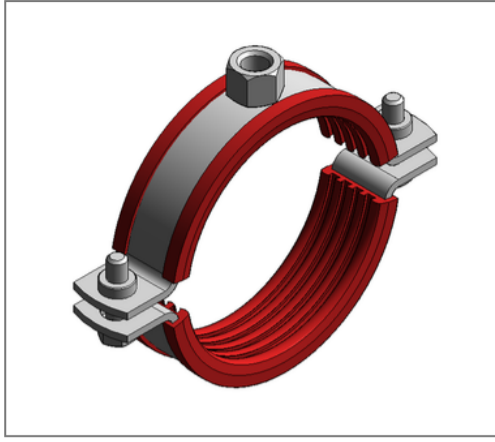

■ Rohrschelle Maxima PSM 35x4 145 - 150 mm M16 Sil.

Kaufmännische Details

Artikelnummer	0084693
EAN/GTIN	4250928406972
VPE	1 St
Mengeneinheit	St
Gewicht	0,937 kg/St
Rabattgruppe	01-008
Preiseinheit	100

QR Code

Zertifizierungen

Ausführung und Montage

Einsatzgebiet	Rohrschelle zur Befestigung von Rohren.
Ausführung	zweiteilig
Anschluss	M16
Verschluss	Pendelsteckmuttern

Technische Daten

Material	Stahl
Materialname	S235
Oberfläche	galvanisch verzinkt
Korrosivitätskategorie	C2 very high
Umgebungsbereich	Innenbereich
Dämmstärke	6 mm
Temperaturbeständigkeit	-50 °C - 250 °C
Schalldämmeinlage	Silikon

Produktdetails

Achsabstand S	204 mm
Anschlusshöhe A	30 mm
Breite B	234 mm
Farbe Schalldämmeinlage	Rot
Höhe H	185 - 190 mm
Materialmaße	35x4 mm
zul. Last F_z	5 kN
Spannbereich	145 - 150 mm
Verschlusschraube	M10

Hinweis

Lieferzeit	5 Arbeitstage ab Werk
Hinweis Allgemein	Mit Gewinde M16 oder Muffe 1/2 Zoll von Umtausch und Rücknahme ausgeschlossen. Passende Anschlussadapter siehe Kapitel 1.