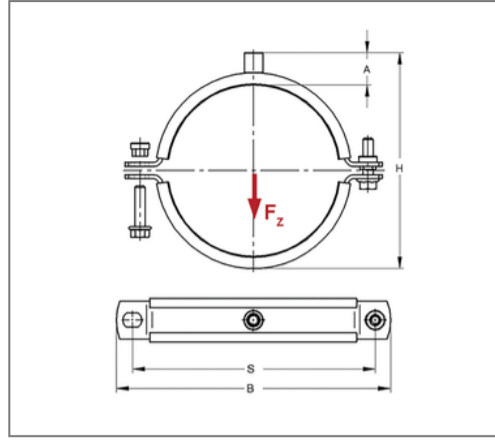

■ Rohrschelle Maxima PSM 35x4 145 - 150 mm M16 Sil.

Kaufmännische Details

Artikelnummer	0084693
EAN/GTIN	4250928406972
VPE	1 St
Mengeneinheit	St
Gewicht	0,937 kg/St
Rabattgruppe	01-008
Preiseinheit	100

QR Code

Zertifizierungen

Ausführung und Montage

Einsatzgebiet	Rohrschelle zur Befestigung von Rohren.
Ausführung	zweiteilig
Anschluss	M16
Verschluss	Pendelsteckmuttern

Technische Daten

Material	Stahl
Materialname	S235
Oberfläche	galvanisch verzinkt
Korrosivitätskategorie	C2 very high
Umgebungsbereich	Innenbereich
Dämmstärke	6 mm
Temperaturbeständigkeit	-50 °C - 250 °C
Schalldämmeinlage	Silikon

Produktdetails

Achsabstand S	204 mm
Anschlusshöhe A	30 mm
Breite B	234 mm
Farbe Schalldämmeinlage	Rot
Höhe H	185 - 190 mm
Materialmaße	35x4 mm
zul. Last F_z	5 kN
Spannbereich	145 - 150 mm
Verschlusschraube	M10

Hinweis

Lieferzeit	5 Arbeitstage ab Werk
Hinweis Allgemein	Mit Gewinde M16 oder Muffe 1/2 Zoll von Umtausch und Rücknahme ausgeschlossen. Passende Anschlussadapter siehe Kapitel 1.