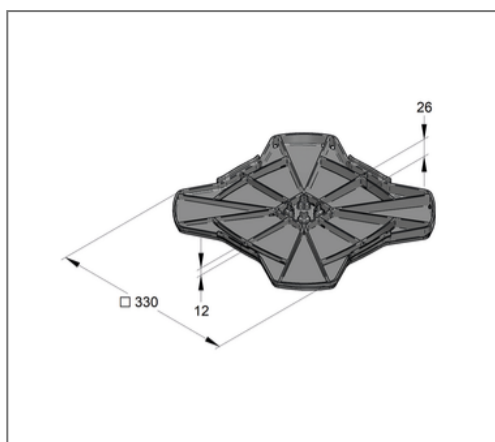

■ Gefälleblock BIG FOOT® 330 Kunststoff 330x330x12 / 26 mm 2,5 °

Kaufmännische Details

Artikelnummer	08197628
EAN/GTIN	4250928468932
VPE	1 St
Mengeneinheit	St
Gewicht	0,600 kg/St
Rabattgruppe	02-081
Preiseinheit	1

QR Code

Ausführung und Montage

Einsatzgebiet	Zubehör für die Dachhalter BIG FOOT® zum Ausgleich einer Dachneigung.
Ausführung	BIG FOOT® Gefällekeil mit angeklebter EPDM Unterlage und integriertem Wasserablauf
Empfohlenes Zubehör	Trennvlies als zusätzlichen Schutz der Dachhaut.

Technische Daten

Material	Kunststoff
Materialname	Polyamid 6
Material Unterlage	EPDM
Temperaturbeständigkeit	-40 bis 80 °C

Produktdetails

Breite	330 mm
Länge	330 mm
Fläche	828,62 cm ²
Höhe 1	12 mm
Höhe 2	26 mm
Neigung	2,5 °
passend für	BIG FOOT® 330