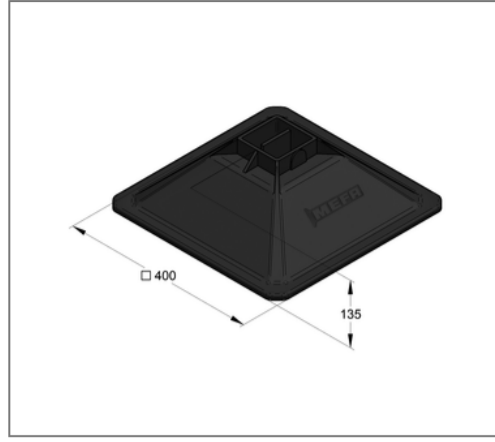

■ Dachhalter CENTUM für XL 80

Kaufmännische Details

Artikelnummer	166201001
EAN/GTIN	4250928463555
VPE	2 St
Preiseinheit	1
Mengeneinheit	St
Gewicht	3,01 kg/St
Rabattgruppe	14-166

QR Code

Ausführung und Montage

Einsatzgebiet Für Schienenkonstruktionen auf Flachdächern z. B. bei Lüftungskanälen oder Dachgestellen.

Profiltyp XL 80

Montagehinweis Das vormontierte Boden-Pad verhindert eine Beschädigung der Dachhaut durch Weichmacher. Das XL 80 Profil wird zur Montage in den Dachhalter eingesteckt.

Technische Daten

Material	Kunststoff
Materialname	HDPE

Produktdetails

zul. Last Fx	10 kN
Länge Platte	400 mm
Breite Platte	400 mm
Temperaturbeständigkeit	-40 - 80 °C