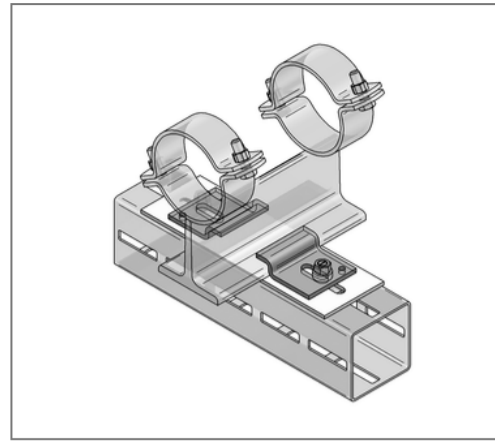

## ■ Niederhalter CENTUM max. Plattenstärke 17,5 mm fvz

### Ausführung und Montage

Einsatzgebiet Zur Führung von Gleitlagern und Gleitschlitten.  
Paarweise verwenden.

### Produktdetails

Breite	80 mm
Höhe	22 mm
Länge	68,5 mm
Anzahl Befestigungslöcher	1 St
Langloch	14x40 mm
max. Plattenstärke	17,5 mm
Stärke	6 mm