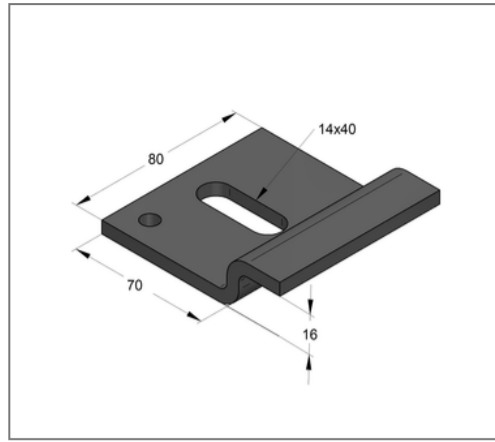

## ■ Niederhalter CENTUM max. Plattenstärke 17,5 mm fvz

### Kaufmännische Details

Artikelnummer	1650015017
EAN/GTIN	4250928459725
VPE	1 Set
Mengeneinheit	Set
Gewicht	0,800 kg/Set
Rabattgruppe	14-165
Preiseinheit	1

### Produktdetails

Breite	80 mm
Höhe	22 mm
Länge	68,5 mm
Anzahl Befestigungslöcher	1 St
Langloch	14x40 mm
max. Plattenstärke	17,5 mm
Stärke	6 mm