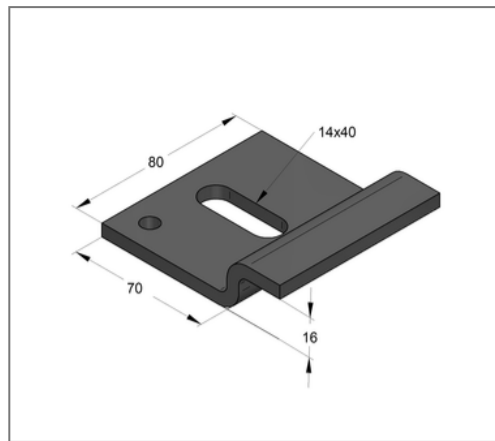

■ Niederhalter CENTUM max. Plattenstärke 16 mm fvz

Kaufmännische Details

Artikelnummer	1650015017
EAN/GTIN	4250928459725
VPE	1 Set
Mengeneinheit	Set
Gewicht	0,800 kg/Set
Rabattgruppe	14-165
Preiseinheit	1

QR Code

Zertifizierungen

Ausführung und Montage

Einsatzgebiet Zur Führung von Gleitlagern und Gleitschlitten.
Paarweise verwenden.

Technische Daten

Material	Stahl
Materialname	S235
Oberfläche	feuerverzinkt
Korrosivitätskategorie	C4 high / C5 medium
Umgebungsbereich	Innen- und Außenbereich

Produktdetails

Breite	80 mm
Höhe	22 mm
Länge	70 mm
Anzahl Befestigungslöcher	1 St
Langloch	14x40 mm
max. Plattenstärke	16 mm
Stärke	6 mm