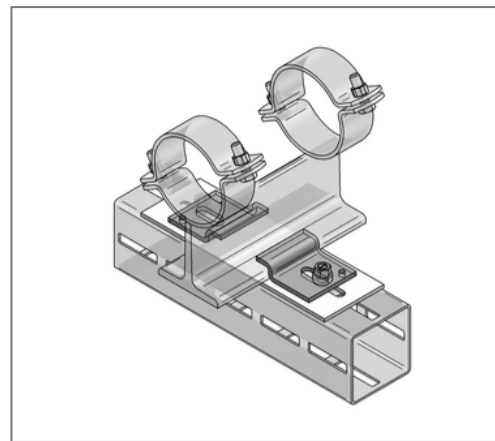

■ Niederhalter CENTUM max. Plattenstärke 16 mm fvz

Kaufmännische Details

Artikelnummer	1650015017
EAN/GTIN	4250928459725
VPE	1 Set
Mengeneinheit	Set
Gewicht	0,800 kg/Set
Rabattgruppe	14-165
Preiseinheit	1

QR Code

Zertifizierungen

Ausführung und Montage

Einsatzgebiet Zur Führung von Gleitlagern und Gleitschlitten.
Paarweise verwenden.

Technische Daten

Material	Stahl
Materialname	S235
Oberfläche	feuerverzinkt
Korrosivitätskategorie	C4 high / C5 medium
Umgebungsbereich	Innen- und Außenbereich

Produktdetails

Breite	80 mm
Höhe	22 mm
Länge	70 mm
Anzahl Befestigungslöcher	1 St
Langloch	14x40 mm
max. Plattenstärke	16 mm
Stärke	6 mm