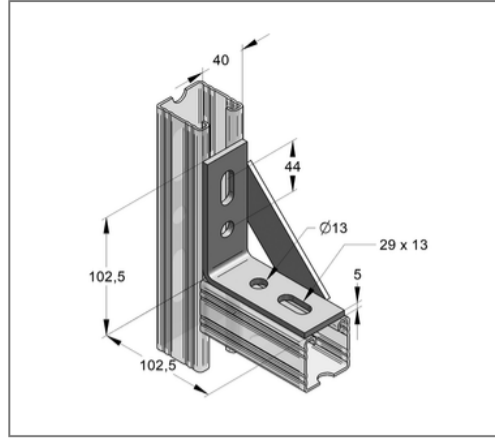

■ Knotendreieck 4-Lo. C-Profil 45 V4A 90 ° Schenkel 102,5 x 102,5 mm

Kaufmännische Details

Artikelnummer	048140701
EAN/GTIN	4250928459688
VPE	1 St
Mengeneinheit	St
Gewicht	0,375 kg/St
Rabattgruppe	13-054
Preiseinheit	1

QR Code

Zertifizierungen

Ausführung und Montage

Einsatzgebiet	Verbindung von Montageschienen C-Profil 45 aus Edelstahl.
Profil	C-Profil

Technische Daten

Material	Edelstahl
Materialname	V4A

Produktdetails

Lochdurchmesser	13 mm
Langloch	13x29 mm
Profiltyp	45
Stärke Material	5 mm
Breite Material	40 mm
Länge Schenkel 1	102,5 mm
Länge Schenkel 2	102,5 mm
Winkel	90 °