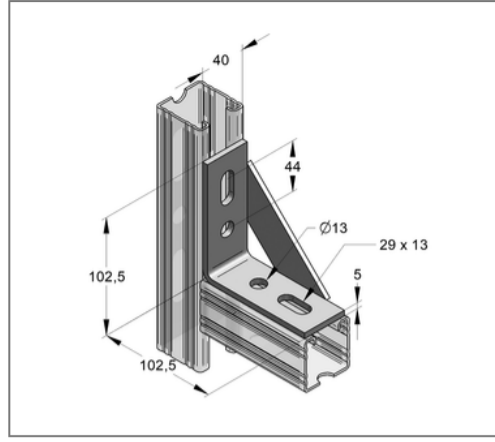

■ Knotendreieck 4-Lo. C-Profil 45 V4A 90 ° Schenkel 102,5 x 102,5 mm

Kaufmännische Details

Artikelnummer	048140701
EAN/GTIN	4250928459688
VPE	1 St
Mengeneinheit	St
Gewicht	0,375 kg/St
Rabattgruppe	13-054
Preiseinheit	1

QR Code

Zertifizierungen

Ausführung und Montage

Einsatzgebiet	Eckverbindung von Montageschienen C-Profil 45 aus Edelstahl.
Profil	C-Profil

Technische Daten

Material	Edelstahl
Umgebungsbereich	Innen- und Außenbereich

Produktdetails

Lochdurchmesser	13 mm
Langloch	13x29 mm
Profiltyp	45
Stärke Material	5 mm
Breite Material	40 mm
Länge Schenkel 1	102,5 mm
Länge Schenkel 2	102,5 mm
Winkel	90 °