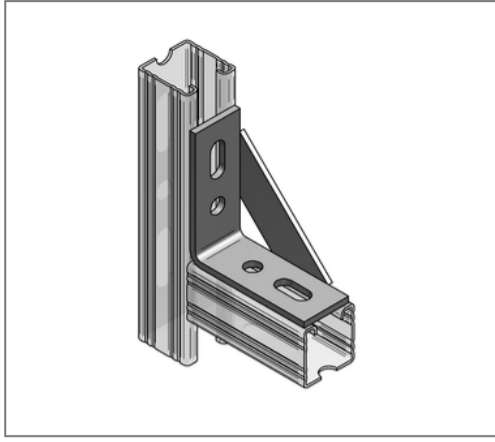

■ Knotendreieck 4-Lo. C-Profil 45 V4A 90 ° Schenkel 102,5 x 102,5 mm

Kaufmännische Details

Artikelnummer	048140701
EAN/GTIN	4250928459688
VPE	1 St
Mengeneinheit	St
Gewicht	0,375 kg/St
Rabattgruppe	13-054
Preiseinheit	1

QR Code

Zertifizierungen

Ausführung und Montage

Einsatzgebiet	Verbindung von Montageschienen C-Profil 45 aus Edelstahl.
Profil	C-Profil

Technische Daten

Material	Edelstahl
Materialname	V4A

Produktdetails

Lochdurchmesser	13 mm
Langloch	13x29 mm
Profiltyp	45
Stärke Material	5 mm
Breite Material	40 mm
Länge Schenkel 1	102,5 mm
Länge Schenkel 2	102,5 mm
Winkel	90 °