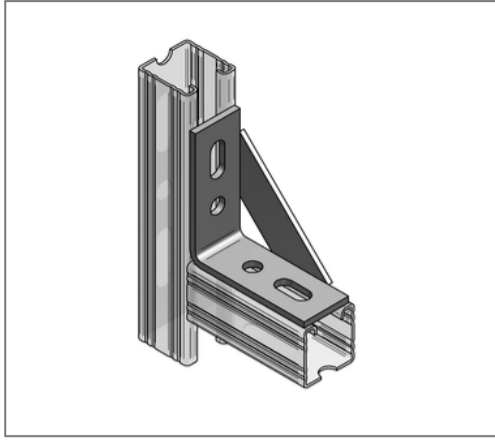

■ Knotendreieck 4-Lo. C-Profil 45 V4A 90 ° Schenkel 102,5 x 102,5 mm

Kaufmännische Details

Artikelnummer	048140701
EAN/GTIN	4250928459688
VPE	1 St
Mengeneinheit	St
Gewicht	0,375 kg/St
Rabattgruppe	13-054
Preiseinheit	1

QR Code

Zertifizierungen

Ausführung und Montage

Einsatzgebiet	Eckverbindung von Montageschienen C-Profil 45 aus Edelstahl.
Profil	C-Profil

Technische Daten

Material	Edelstahl
Umgebungsbereich	Innen- und Außenbereich

Produktdetails

Lochdurchmesser	13 mm
Langloch	13x29 mm
Profiltyp	45
Stärke Material	5 mm
Breite Material	40 mm
Länge Schenkel 1	102,5 mm
Länge Schenkel 2	102,5 mm
Winkel	90 °