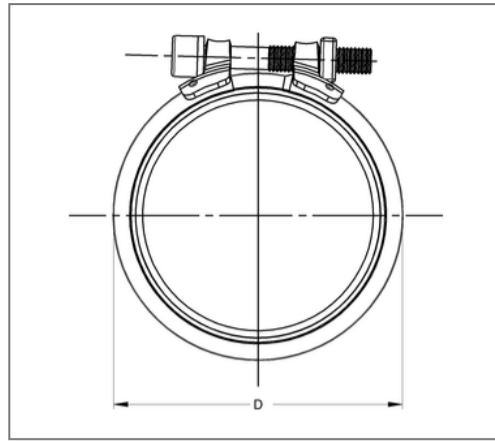

■ Rohrverbinder SIMA RAPID DN 80 Rohraußend. 83 mm

Kaufmännische Details

Artikelnummer	447710080
EAN/GTIN	4250928453679
VPE	50 St
Mengeneinheit	St
Gewicht	0,130 kg/St
Rabattgruppe	03-447
Preiseinheit	1

QR Code

Zertifizierungen

Ausführung und Montage

Einsatzgebiet	Steckverbinder für muffenlose Abflussrohre und Formstücke.
Festigkeitsklasse	8.8
max. Druckbelastung	0,5 bar
Verschlusssteilverbindung	Schweissverbindung

Technische Daten

Material	Ferritischer Chromstahl
Materialname	1.452
Material Spannschloss	Edelstahl
Materialname Spannschloss	1.4301, 1.4510
Material Dichtmanschette	Gummi EPDM
min. Temperaturbeständigkeit	-35 °C
max. Temperaturbeständigkeit	100 °C
Farbe Manschette	Schwarz

Produktdetails

Breite D	96,6 mm
Rohraußendurchmesser	83 mm
Breite Schellenband B	38,6 mm
Nennweite Rohr	80 mm
Schraubentyp DIN 4762	Innensechskant M8
Verbindertyp	Steckverbinder