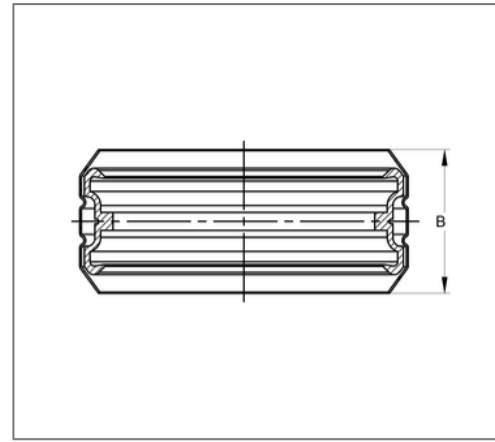

■ Rohrverbinder SIMA RAPID DN 80 Rohraußend. 83 mm

Kaufmännische Details

Artikelnummer	447710080
EAN/GTIN	4250928453679
VPE	50 St
Mengeneinheit	St
Gewicht	0,130 kg/St
Rabattgruppe	03-447
Preiseinheit	1

QR Code

Zertifizierungen

Ausführung und Montage

Einsatzgebiet	Steckverbinder für muffenlose Abflussrohre und Formstücke.
Festigkeitsklasse	8.8
max. Druckbelastung	0,5 bar
Verschlusssteilverbindung	Schweissverbindung

Technische Daten

Material	Ferritischer Chromstahl
Materialname	1.452
Material Spannschloss	Edelstahl
Materialname Spannschloss	1.4301, 1.4510
Material Dichtmanschette	Gummi EPDM
min. Temperaturbeständigkeit	-35 °C
max. Temperaturbeständigkeit	100 °C
Farbe Manschette	Schwarz

Produktdetails

Breite D	96,6 mm
Rohraußendurchmesser	83 mm
Breite Schellenband B	38,6 mm
Nennweite Rohr	80 mm
Schraubentyp DIN 4762	Innensechskant M8
Verbindertyp	Steckverbinder