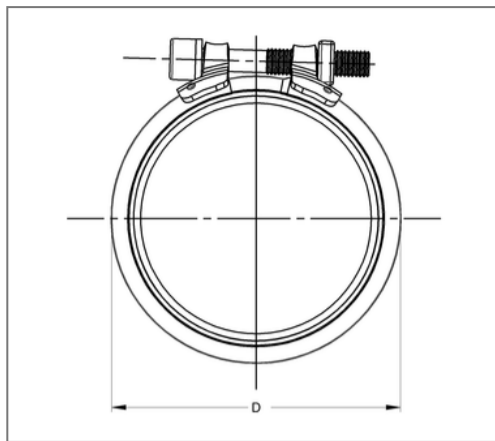

## ■ Rohrverbinder SIMA RAPID DN 70 Rohraußend. 78 mm

### Technische Daten

Material	Ferritischer Chromstahl
Materialname	1.452
Material Spannschloss	Edelstahl
Materialname Spannschloss	1.4301, 1.4510
Material Dichtmanschette	Gummi EPDM
Umgebungsbereich	Innenbereich
min. Temperaturbeständigkeit	-35 °C
max. Temperaturbeständigkeit	100 °C
Farbe Manschette	Schwarz

### Produktdetails

Breite D	91,6 mm
Rohraußendurchmesser	78 mm
Breite Schellenband B	38,6 mm
Nennweite Rohr	70 mm
Schraubentyp DIN 4762	Innensechskant M8
Verbindertyp	Steckverbinder