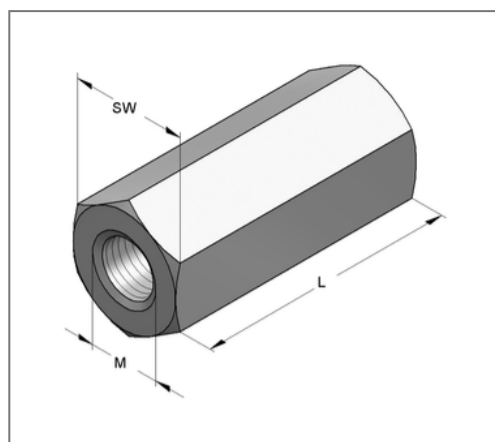

■ Distanzmuffe sechskant V2A Innengew. M12 L= 40 mm

Kaufmännische Details

Artikelnummer	0702840
EAN/GTIN	4250928416254
VPE	50 St
Mengeneinheit	St
Gewicht	0,0740 kg/St
Rabattgruppe	13-048
Preiseinheit	100

QR Code

Zertifizierungen

Technische Daten

Material	Edelstahl
Materialname	V2A
Umgebungsbereich	Innen- und Außenbereich

Produktdetails

Länge L	40 mm
Innengewinde 1 M	M12
Länge Innengewinde 1	40 mm
Schlüsselweite SW	19