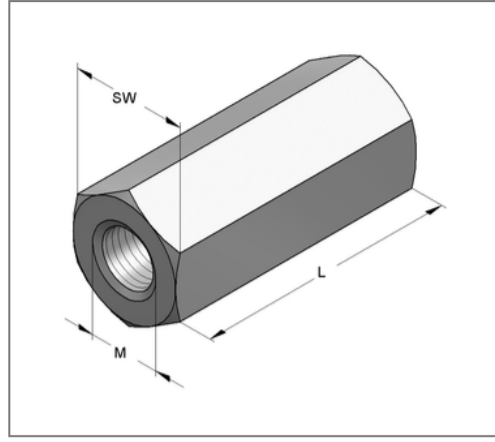

■ Distanzmuffe sechskant V2A Innengew. M8 L= 30 mm

Kaufmännische Details

Artikelnummer	0702830
EAN/GTIN	4250928416230
VPE	100 St
Mengeneinheit	St
Gewicht	0,0263 kg/St
Rabattgruppe	13-048
Preiseinheit	100

QR Code

Zertifizierungen

Technische Daten

Material	Edelstahl
Materialname	V2A
Umgebungsbereich	Innen- und Außenbereich

Produktdetails

Länge L	30 mm
Innengewinde 1 M	M8
Länge Innengewinde 1	30 mm
Schlüsselweite SW	13