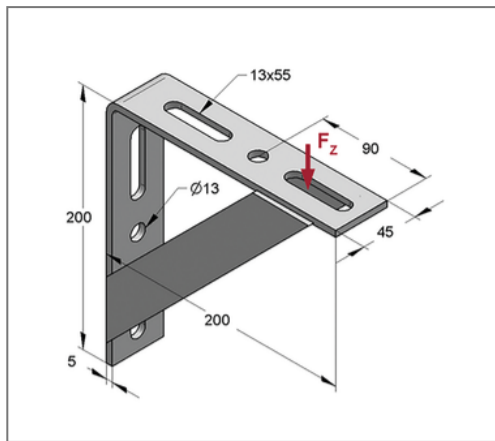

■ Winkelkonsole mit 2 Streben V4A 200 x 200 x 5 mm für Profil 45

Kaufmännische Details

Artikelnummer	0481408
EAN/GTIN	4250928413017
VPE	1 St
Mengeneinheit	St
Gewicht	1,37 kg/St
Rabattgruppe	13-054
Preiseinheit	1

QR Code

Ausführung und Montage

Einsatzgebiet	Konsole mit zwei Streben, geeignet für Montageschienen oder zur Wandmontage.
Profiltyp	45

Technische Daten

Material	Edelstahl
Materialname	V4A
Umgebungsbereich	Innen- und Außenbereich

Produktdetails

Höhe H	200 mm
Länge L	200 mm
Stärke S	5 mm
zul. Last F_z	5 kN
Last bei Länge	120 mm