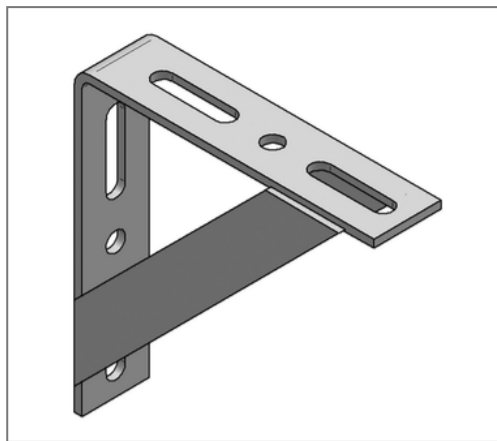

■ Winkelkonsole mit 2 Streben V4A 200 x 200 x 5 mm für Profil 45

Kaufmännische Details

Artikelnummer	0481408
EAN/GTIN	4250928413017
VPE	1 St
Mengeneinheit	St
Gewicht	1,37 kg/St
Rabattgruppe	13-054
Preiseinheit	1

QR Code

Ausführung und Montage

Einsatzgebiet	Konsole mit zwei Streben, geeignet für Montageschienen oder zur Wandmontage.
Profiltyp	45

Technische Daten

Material	Edelstahl
Materialname	V4A
Umgebungsbereich	Innen- und Außenbereich

Produktdetails

Höhe H	200 mm
Länge L	200 mm
Stärke S	5 mm
zul. Last F_z	5 kN
Last bei Länge	120 mm