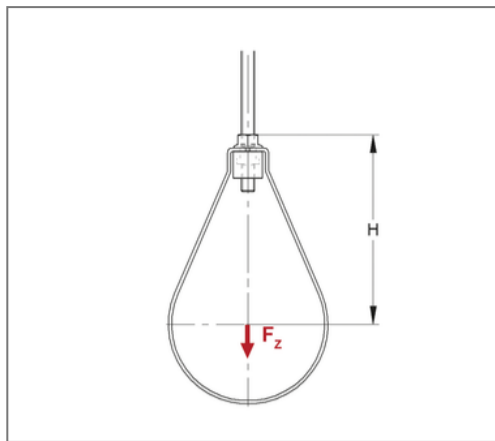

■ Rohrschlaufe SLH 168,3 mm / M12 6 Zoll

Kaufmännische Details

Artikelnummer	47073168
EAN/GTIN	4250928450319
VPE	20 St
Mengeneinheit	St
Gewicht	0,278 kg/St
Rabattgruppe	12-470
Preiseinheit	100

QR Code

Zertifizierungen

Produktdetails

zul. Last F_z	5 kN
Rohraußendurchmesser Zoll	6 Zoll
Rohraußendurchmesser	168,3 mm
Höhe zur Rohrachse H	189 mm
Anschluss	M12