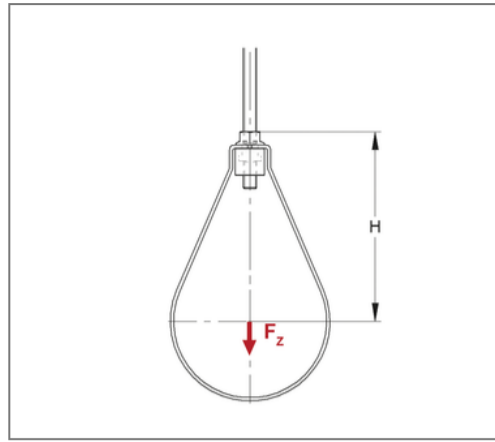

■ Rohrschlaufe SLH 139,7 mm / M12 5 Zoll

Kaufmännische Details

Artikelnummer	47073140
EAN/GTIN	4250928450302
VPE	20 St
Mengeneinheit	St
Gewicht	0,247 kg/St
Rabattgruppe	12-470
Preiseinheit	100

QR Code

Zertifizierungen

Ausführung und Montage

Fabrikat	Jiangmen Eurofix
Einsatzgebiet	Rohrschlaufe zur Montage von Löschanlagen.

Technische Daten

Material	Stahl
Materialname	DX51D
Oberfläche	feuerbandverzinkt
Korrosivitätskategorie	C2 very high
Umgebungsbereich	Innenbereich

Produktdetails

zul. Last F_z	5 kN
Rohraußendurchmesser Zoll	5 Zoll
Rohraußendurchmesser	139,7 mm
Höhe zur Rohrachse H	161 mm
Anschluss	M12