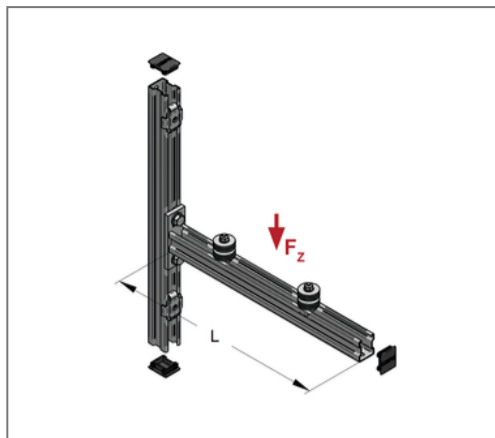

■ Konsolenset Stex 35/42 schallg. Länge 600 mm

Kaufmännische Details

Artikelnummer	0813500600
EAN/GTIN	4250928419712
VPE	1 Set
Mengeneinheit	Set
Gewicht	5,25 kg/Set
Rabattgruppe	08-991
Preiseinheit	1

QR Code

Zertifizierungen

Ausführung und Montage

Einsatzgebiet	Zur Befestigung von Klima- und Lüftungsgeräten.
Profiltyp	Stex 35/42/1,5

Technische Daten

Material	Stahl
Materialname	S235
Oberfläche	galvanisch verzinkt
Material Dämmelement	Gummi EPDM
Korrosivitätskategorie	C2 very high
Umgebungsbereich	Innenbereich
min. Temperaturbeständigkeit	-35 °C
max. Temperaturbeständigkeit	100 °C

Produktdetails

Länge	600 mm
zul. Gesamtlast	2,08 kN
zul. Last F_z	1,04 kN

Hinweis

Hinweis Allgemein	Konsolenset ohne Dämmelemente auf Anfrage verfügbar.
-------------------	--