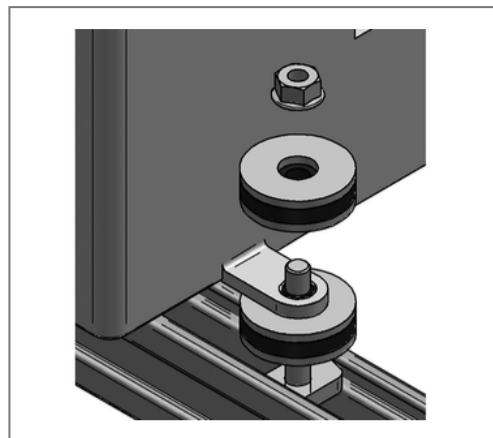

■ Konsolenset Stex 35/42 schallg. Länge 600 mm

Kaufmännische Details

Artikelnummer	0813500600
EAN/GTIN	4250928419712
VPE	1 Set
Mengeneinheit	Set
Gewicht	5,25 kg/Set
Rabattgruppe	08-991
Preiseinheit	1

QR Code

Zertifizierungen

Ausführung und Montage

Einsatzgebiet	Zur Befestigung von Klima- und Lüftungsgeräten.
Profiltyp	Stex 35/42/1,5

Technische Daten

Material	Stahl
Materialname	S235
Oberfläche	galvanisch verzinkt
Material Dämmelement	Gummi EPDM
Korrosivitätskategorie	C2 very high
Umgebungsbereich	Innenbereich
min. Temperaturbeständigkeit	-35 °C
max. Temperaturbeständigkeit	100 °C