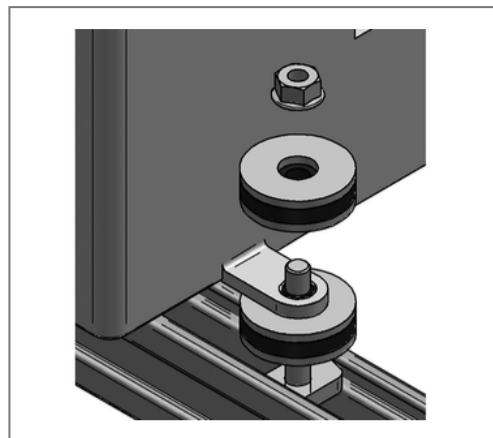

■ Konsolenset Stex 35/42 schallg. Länge 525 mm

Kaufmännische Details

Artikelnummer	0813500526
EAN/GTIN	4250928419705
VPE	1 Set
Mengeneinheit	Set
Gewicht	5,00 kg/Set
Rabattgruppe	08-991
Preiseinheit	1

QR Code

Zertifizierungen

Ausführung und Montage

Einsatzgebiet	Zur Befestigung von Klima- und Lüftungsgeräten.
Profiltyp	Stex 35/42/1,5

Technische Daten

Material	Stahl
Materialname	S235
Oberfläche	galvanisch verzinkt
Material Dämmelement	Gummi EPDM
Korrosivitätskategorie	C2 very high
Umgebungsbereich	Innenbereich
min. Temperaturbeständigkeit	-35 °C
max. Temperaturbeständigkeit	100 °C