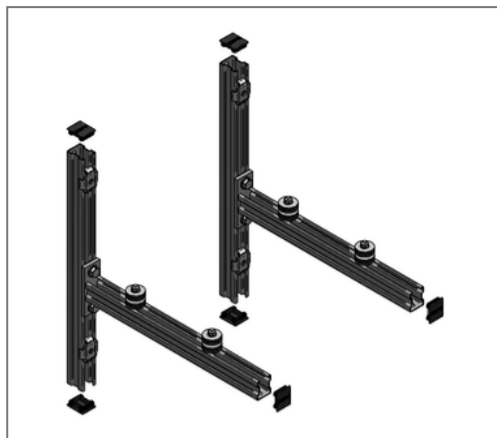

■ Konsolenset Stex 35/42 schallg. Länge 525 mm

Kaufmännische Details

Artikelnummer	0813500526
EAN/GTIN	4250928419705
VPE	1 Set
Mengeneinheit	Set
Gewicht	5,00 kg/Set
Rabattgruppe	08-991
Preiseinheit	1

QR Code

Zertifizierungen

Ausführung und Montage

Einsatzgebiet	Zur Befestigung von Klima- und Lüftungsgeräten.
Profiltyp	Stex 35/42/1,5

Technische Daten

Material	Stahl
Materialname	S235
Oberfläche	galvanisch verzinkt
Material Dämmelement	Gummi EPDM
Korrosivitätskategorie	C2 very high
Umgebungsbereich	Innenbereich
min. Temperaturbeständigkeit	-35 °C
max. Temperaturbeständigkeit	100 °C

Produktdetails

Länge	525 mm
zul. Gesamtlast	2,38 kN
zul. Last F_z	1,19 kN

Hinweis

Hinweis Allgemein	Konsolenset ohne Dämmelemente auf Anfrage verfügbar.
-------------------	--