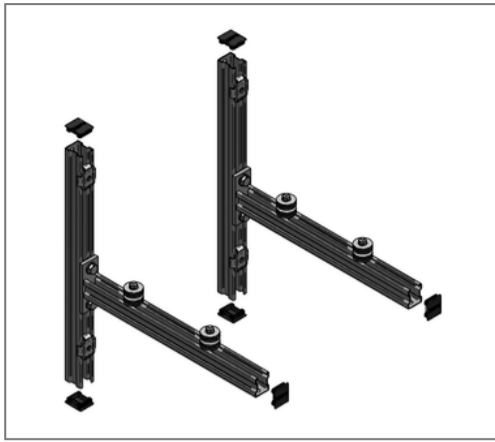

## ■ Konsolenset Stex 35/42 schallg. Länge 525 mm

### Produktdetails

Länge	525 mm
zul. Gesamtlast	2,38 kN
zul. Last $F_z$	1,19 kN