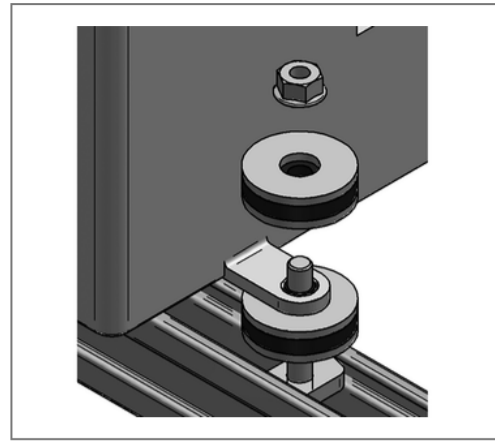

## ■ Konsolenset Stex 35/42 schallg. Länge 525 mm