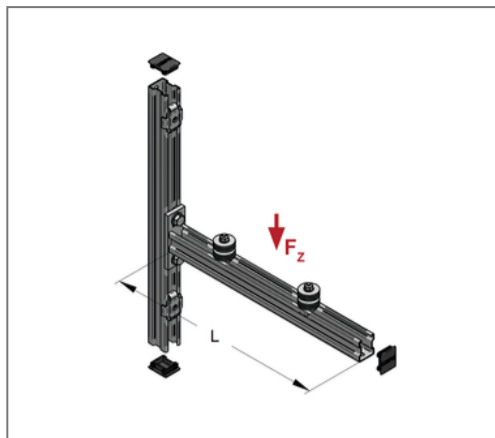

■ Konsolenset Stex 35/42 schallg. Länge 525 mm

Kaufmännische Details

Artikelnummer	0813500526
EAN/GTIN	4250928419705
VPE	1 Set
Mengeneinheit	Set
Gewicht	5,00 kg/Set
Rabattgruppe	08-991
Preiseinheit	1

QR Code

Zertifizierungen

Ausführung und Montage

Einsatzgebiet	Zur Befestigung von Klima- und Lüftungsgeräten.
Profiltyp	Stex 35/42/1,5

Technische Daten

Material	Stahl
Materialname	S235
Oberfläche	galvanisch verzinkt
Material Dämmelement	Gummi EPDM
Korrosivitätskategorie	C2 very high
Umgebungsbereich	Innenbereich
min. Temperaturbeständigkeit	-35 °C
max. Temperaturbeständigkeit	100 °C

Produktdetails

Länge	525 mm
zul. Gesamtlast	2,38 kN
zul. Last F_z	1,19 kN

Hinweis

Hinweis Allgemein	Konsolenset ohne Dämmelemente auf Anfrage verfügbar.
-------------------	--