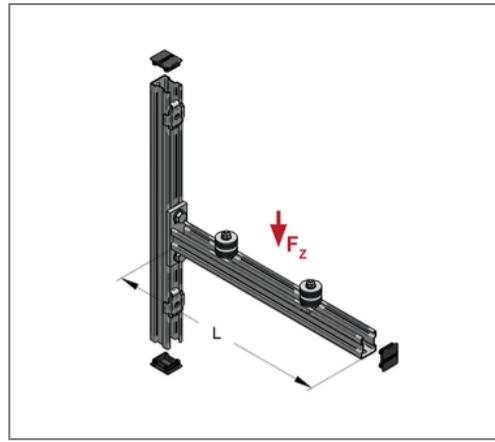

## ■ Konsolenset Stex 35/42 schallg. Länge 525 mm

### Produktdetails

Länge	525 mm
zul. Gesamtlast	2,38 kN
zul. Last $F_z$	1,19 kN