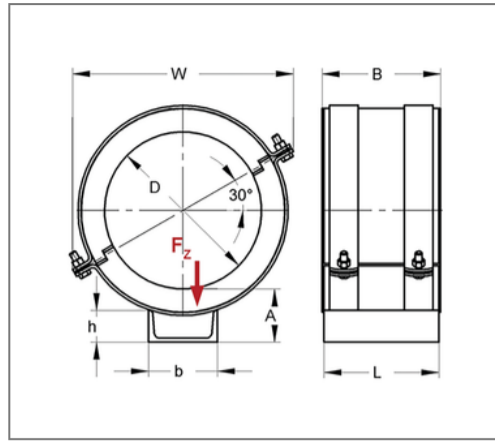

■ Gleitlager U Polar Plus 406,4 mm Iso 40 x 226 mm

Kaufmännische Details

Artikelnummer	74742406
EAN/GTIN	4250928443069
VPE	1 St
Mengeneinheit	St
Gewicht	13,20 kg/St
Rabattgruppe	06-984
Preiseinheit	1

QR Code

Technische Daten

Material	Stahl
Materialname	S235
Oberfläche	galvanisch verzinkt
Korrosivitätskategorie	C2 very high
Umgebungsbereich	Innenbereich
Dämmstärke	40 mm

Produktdetails

Breite W	538 mm
zul. Last F_z	17,4 kN
Rohraußendurchmesser D	406,4 mm
Stärke Material	5 mm
Breite Material	50 mm
Breite Unterbau b	140 mm
Höhe Unterbau h	60 mm
Länge Unterbau L	220 mm
Höhe Sohle A	99 mm
Länge Schale B	226 mm