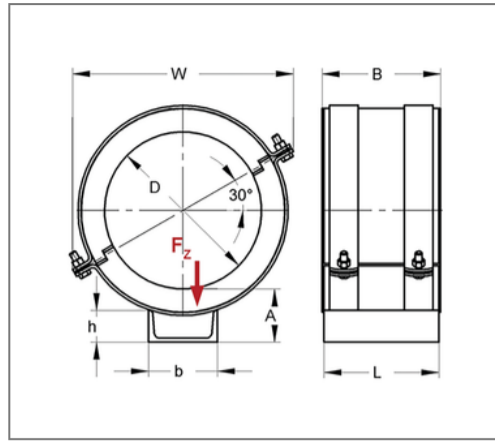

■ Gleitlager U Polar Plus 355,6 mm Iso 40 x 226 mm

Kaufmännische Details

Artikelnummer	74742356
EAN/GTIN	4250928443052
VPE	1 St
Mengeneinheit	St
Gewicht	12,29 kg/St
Rabattgruppe	06-984
Preiseinheit	1

QR Code

Technische Daten

Material	Stahl
Materialname	S235
Oberfläche	galvanisch verzinkt
Korrosivitätskategorie	C2 very high
Umgebungsbereich	Innenbereich
Dämmstärke	40 mm

Produktdetails

Breite W	498 mm
zul. Last F_z	15,6 kN
Rohraußendurchmesser D	355,6 mm
Stärke Material	5 mm
Breite Material	50 mm
Breite Unterbau b	140 mm
Höhe Unterbau h	60 mm
Länge Unterbau L	220 mm
Höhe Sohle A	98 mm
Länge Schale B	226 mm