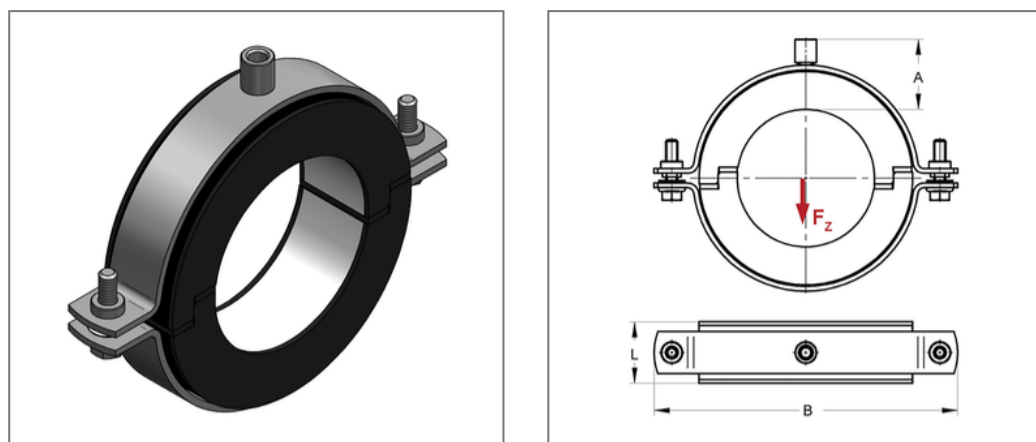

## ■ Kälteschelle Polar Plus 114,3 mm Iso 20 M10/M12

### Kaufmännische Details

|               |               |
|---------------|---------------|
| Artikelnummer | 74621140      |
| EAN/GTIN      | 4250928442666 |
| VPE           | 10 St         |
| Mengeneinheit | St            |
| Gewicht       | 0,832 kg/St   |
| Rabattgruppe  | 06-746        |
| Preiseinheit  | 1             |

### Ausführung und Montage

**Einsatzgebiet** Thermisch entkoppelte Befestigung von Rohren in der Kälte-, Klima- und Trinkwassertechnik, für eine zuverlässige Tauwasserverhinderung im Bereich der Rohrhalterung.

### Produktdetails

|                        |                        |
|------------------------|------------------------|
| Anschluss              | M10/M12                |
| Anschlusshöhe A        | 45 mm                  |
| Breite B               | 226 mm                 |
| Dämmstärke             | 20 mm                  |
| zul. Last $F_z$        | 1,77 kN                |
| Schalenlänge L         | 51 mm                  |
| stat. Belastung Schale | 0,38 N/mm <sup>2</sup> |