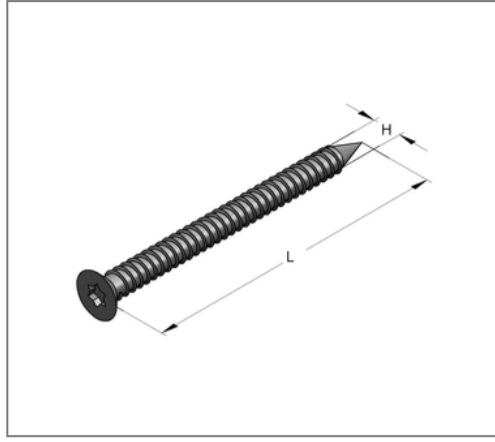

■ Senkkopf Holzschraube H6 x 60 mm gvz

Kaufmännische Details

Artikelnummer	372060060
EAN/GTIN	4250928438867
VPE	200 St
Mengeneinheit	St
Gewicht	0,0075 kg/St
Rabattgruppe	05-372
Preiseinheit	100

QR Code

Ausführung und Montage

Dübeltyp	K2 10x44, K2 10x60
----------	--------------------

Technische Daten

Material	Stahl
Oberfläche	galvanisch verzinkt
Korrosivitätskategorie	C2 very high
Umgebungsbereich	Innenbereich

Produktdetails

Gewinde H	H6
Länge L	60 mm
Durchmesser Kopf	12 mm
Form Kopf	Senkkopf