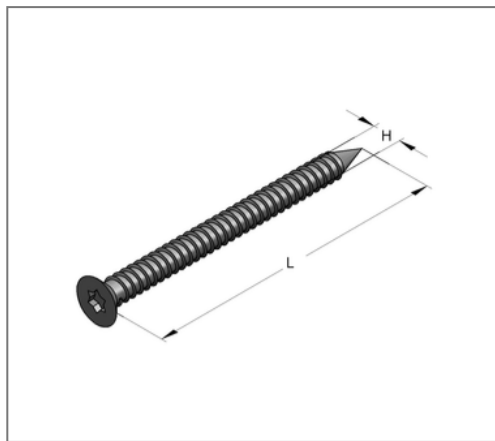

■ Senkkopf Holzschraube H4,5 x 45 mm gvz

Kaufmännische Details

Artikelnummer	372045045
EAN/GTIN	4250928438843
VPE	500 St
Mengeneinheit	St
Gewicht	0,0032 kg/St
Rabattgruppe	05-372
Preiseinheit	100

QR Code

Ausführung und Montage

Dübeltyp	K2 6x33, K2 8x44
----------	------------------

Technische Daten

Material	Stahl
Oberfläche	galvanisch verzinkt
Korrosivitätskategorie	C2 very high
Umgebungsbereich	Innenbereich

Produktdetails

Gewinde H	H4,5
Länge L	45 mm
Durchmesser Kopf	9 mm
Form Kopf	Senkkopf