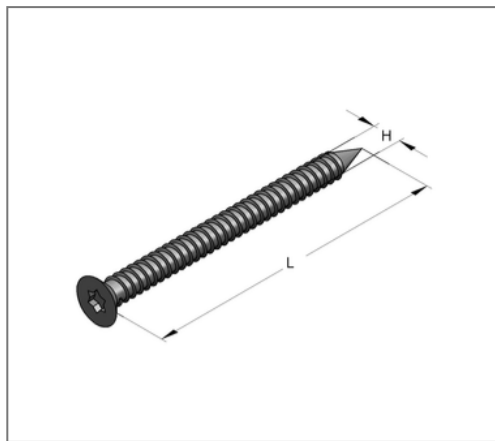

■ Senkkopf Holzschraube H4 x 40 mm gvz

Kaufmännische Details

Artikelnummer	372040040
EAN/GTIN	4250928438836
VPE	1000 St
Mengeneinheit	St
Gewicht	0,0022 kg/St
Rabattgruppe	05-372
Preiseinheit	100

QR Code

Ausführung und Montage

Dübeltyp	K2 5x25, K2 6x33
----------	------------------

Technische Daten

Material	Stahl
Oberfläche	galvanisch verzinkt
Korrosivitätskategorie	C2 very high
Umgebungsbereich	Innenbereich

Produktdetails

Gewinde H	H4
Länge L	40 mm
Durchmesser Kopf	8 mm
Form Kopf	Senkkopf