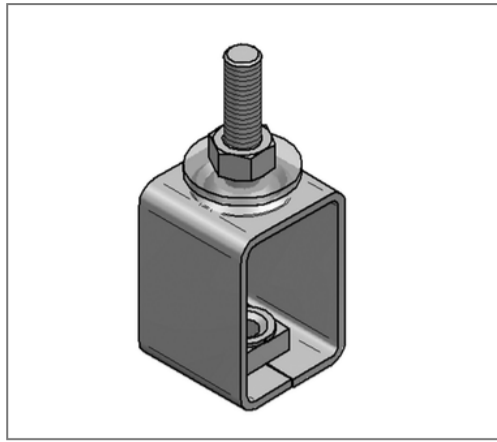

■ Pendelaufhänger 15° IG-AG M8-M8

Kaufmännische Details

Artikelnummer	0784031
EAN/GTIN	4250928418913
VPE	50 St
Mengeneinheit	St
Gewicht	0,106 kg/St
Rabattgruppe	05-078
Preiseinheit	100

QR Code

Ausführung und Montage

Einsatzgebiet	Höhenverstellbare Abhängung zur Einzelbefestigung mit Gewindestangen. Stufenlose Höhenregulierung.
---------------	--

Technische Daten

Material	Stahl
Materialname	S235
Oberfläche	galvanisch verzinkt
Korrosivitätskategorie	C2 very high
Umgebungsbereich	Innenbereich

Produktdetails

Länge Gewinde L	22 mm
zul. Last F_z	2,5 kN
Pendelwinkel	15
Höhe	44 mm