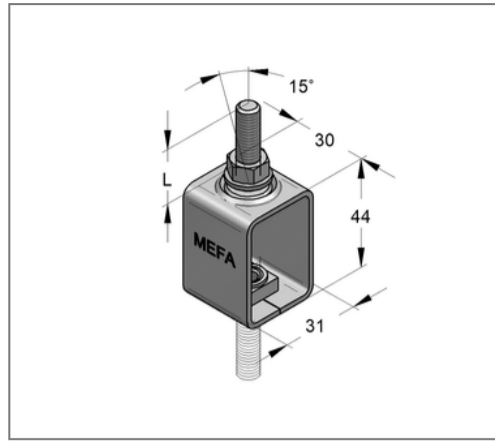

■ Pendelaufhänger 15° IG-AG M8-M8

Kaufmännische Details

Artikelnummer	0784031
EAN/GTIN	4250928418913
VPE	50 St
Mengeneinheit	St
Gewicht	0,106 kg/St
Rabattgruppe	05-078
Preiseinheit	100

QR Code

Ausführung und Montage

Einsatzgebiet	Höhenverstellbare Abhängung zur Einzelbefestigung mit Gewindestangen. Stufenlose Höhenregulierung.
---------------	--

Technische Daten

Material	Stahl
Materialname	S235
Oberfläche	galvanisch verzinkt
Korrosivitätskategorie	C2 very high
Umgebungsbereich	Innenbereich

Produktdetails

Länge Gewinde L	22 mm
zul. Last F_z	2,5 kN
Pendelwinkel	15
Höhe	44 mm